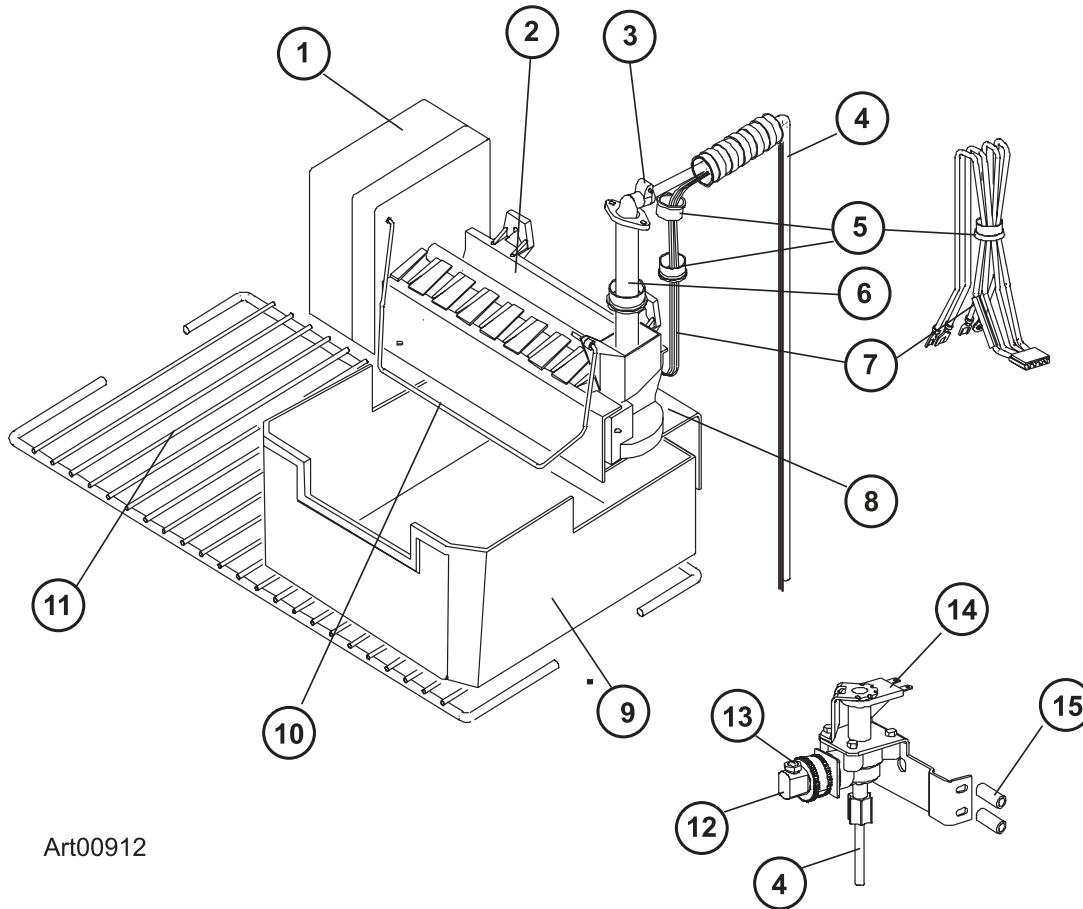

ICE MAKER PARTS - 900 SERIES

Art00912

NO.	PART #	DESCRIPTION	96IM	98IM
1	61656822	COVER-FRONT/ICE MAKER	IM	IM
2	633324	KIT-ICE MAKER	IM	IM
3	61690822	CLAMP-TUBING/IM	IM	IM
4	617869	TUBE-WATER FEED/IM/68" (USE 621429)	IM	IM
5	61346822	SNAP BUSHING	IM	IM
6	620038	FITTING-WATER TUBE/IM/4.63" (USE 620659)	IM	IM
7	618407	WIRING HARNESS-IM	IM	IM
8	617831	BRACKET-MOUNTING/ICE MAKER/RELOCATED	IM	IM
9	619007	BIN-ICE/CRISPER/CLEAR	IM	IM
10	61656922	SHUT OFF ARM/IM	IM	IM
11	618172	SHELF-WIRE/FREEZER (USE 632445)	IM	IM
12	61679622	GARDEN HOSE ADAPTER-STRAIGHT/IM	IM	IM
13	61678722	NUT-COMPRESSION/WATER VALVE FITTING/IM (USE 622991)	IM	IM
14	633325	KIT-WATER VALVE/SINGLE PORT	IM	IM
15	618169	SPACER-WATER VALVE/NYLON	IM	IM